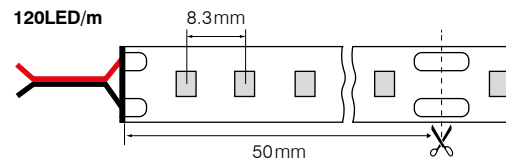

CRI>90 2835 LED STRIP

Abmessungen/Dimensions	5000mm
Leuchtmittel/Light source	SMD 2835
Lichtstrom /Luminous Flux	1115 – 1900lm/m
Leistung/Wattage	14.4 – 19.2W/m
Anzahl LEDs/LED Qty	60, 120LED/m
IP-Schutzart/IP-Protection	IP20, IP67
Schutzklasse/Protection Class	III

Artikelnummer Article Number	IP IP	LEDs/m LED s/m	CRI CRI	Teilungsmaß Cutting unit	Leistung Wattage	PCB Breite PCB Width	Farbe Color	Lichtstrom Luminous Flux
Constant Current Strips								
P2835Y060CB-27	IP20	60LED/m	CRI>90	100mm	14.4W/m	10mm	2700K	1150lm/m
P2835Y060CB-30	IP20	60LED/m	CRI>90	100mm	14.4W/m	10mm	3000K	1200lm/m
P2835Y060CB-40	IP20	60LED/m	CRI>90	100mm	14.4W/m	10mm	4000K	1250lm/m
P2835Y060CB-60	IP20	60LED/m	CRI>90	100mm	14.4W/m	10mm	6000K	1300lm/m
P2835Z060CB-27	IP67	60LED/m	CRI>90	100mm	14.4W/m	12mm	2700K	1115lm/m
P2835Z060CB-30	IP67	60LED/m	CRI>90	100mm	14.4W/m	12mm	3000K	1165lm/m
P2835Z060CB-40	IP67	60LED/m	CRI>90	100mm	14.4W/m	12mm	4000K	1215lm/m
P2835Z060CB-60	IP67	60LED/m	CRI>90	100mm	14.4W/m	12mm	6000K	1260lm/m
P2835Y120CB-27	IP20	120LED/m	CRI>90	50mm	19.2W/m	10mm	2700K	1750lm/m
P2835Y120CB-30	IP20	120LED/m	CRI>90	50mm	19.2W/m	10mm	3000K	1800lm/m
P2835Y120CB-40	IP20	120LED/m	CRI>90	50mm	19.2W/m	10mm	4000K	1850lm/m
P2835Y120CB-60	IP20	120LED/m	CRI>90	50mm	19.2W/m	10mm	6000K	1900lm/m
P2835Z120CB-27	IP67	120LED/m	CRI>90	50mm	19.2W/m	12mm	2700K	1700lm/m
P2835Z120CB-30	IP67	120LED/m	CRI>90	50mm	19.2W/m	12mm	3000K	1750lm/m
P2835Z120CB-40	IP67	120LED/m	CRI>90	50mm	19.2W/m	12mm	4000K	1800lm/m
P2835Z120CB-60	IP67	120LED/m	CRI>90	50mm	19.2W/m	12mm	6000K	1845lm/m