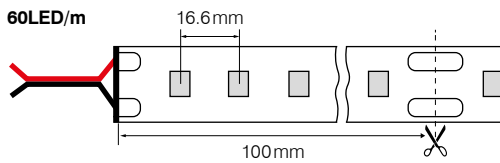

CRI>90 2835 LED STRIP

Abmessungen/Dimensions	5000mm
Leuchtmittel/Light source	SMD 2835
Lichtstrom /Luminous Flux	1115 – 1900lm/m
Leistung/Wattage	14.4 – 19.2W/m
Anzahl LEDs/LED Qty	60, 120LED/m
IP-Schutzart/IP-Protection	IP20, IP67
Schutzklasse/Protection Class	III

Artikelnummer Article Number	IP IP	LEDs/m LED s/m	CRI CRI	Teilungsmaß Cutting unit	Leistung Wattage	PCB Breite PCB Width	Farbe Color	Lichtstrom Luminous Flux
Constant Current Strips								
P2835Y060CB-27	IP20	60LED/m	CRI>90	100mm	14.4W/m	10mm	2700K	1150lm/m
P2835Y060CB-30	IP20	60LED/m	CRI>90	100mm	14.4W/m	10mm	3000K	1200lm/m
P2835Y060CB-40	IP20	60LED/m	CRI>90	100mm	14.4W/m	10mm	4000K	1250lm/m
P2835Y060CB-60	IP20	60LED/m	CRI>90	100mm	14.4W/m	10mm	6000K	1300lm/m
P2835Z060CB-27	IP67	60LED/m	CRI>90	100mm	14.4W/m	12mm	2700K	1115lm/m
P2835Z060CB-30	IP67	60LED/m	CRI>90	100mm	14.4W/m	12mm	3000K	1165lm/m
P2835Z060CB-40	IP67	60LED/m	CRI>90	100mm	14.4W/m	12mm	4000K	1215lm/m
P2835Z060CB-60	IP67	60LED/m	CRI>90	100mm	14.4W/m	12mm	6000K	1260lm/m
P2835Y120CB-27	IP20	120LED/m	CRI>90	50mm	19.2W/m	10mm	2700K	1750lm/m
P2835Y120CB-30	IP20	120LED/m	CRI>90	50mm	19.2W/m	10mm	3000K	1800lm/m
P2835Y120CB-40	IP20	120LED/m	CRI>90	50mm	19.2W/m	10mm	4000K	1850lm/m
P2835Y120CB-60	IP20	120LED/m	CRI>90	50mm	19.2W/m	10mm	6000K	1900lm/m
P2835Z120CB-27	IP67	120LED/m	CRI>90	50mm	19.2W/m	12mm	2700K	1700lm/m
P2835Z120CB-30	IP67	120LED/m	CRI>90	50mm	19.2W/m	12mm	3000K	1750lm/m
P2835Z120CB-40	IP67	120LED/m	CRI>90	50mm	19.2W/m	12mm	4000K	1800lm/m
P2835Z120CB-60	IP67	120LED/m	CRI>90	50mm	19.2W/m	12mm	6000K	1845lm/m